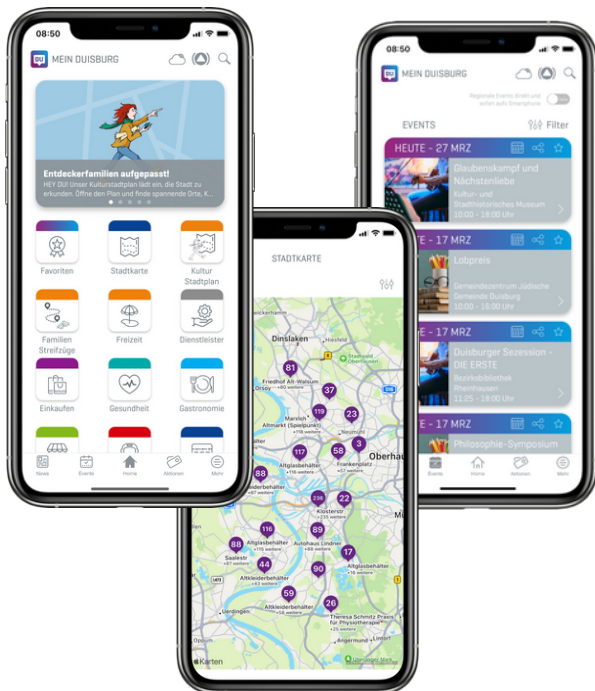

Mobility Suite mos.

Native App as a Service
Premiumtechnologie für App-Entwicklung im LowCode-Ansatz

Fabrik19

Läuft garantiert auf den
neusten Betriebssystemen

Anpassungen der App ohne
aufwendige Updates möglich

Nutzung neuester Features und
Hardware der Hersteller

DESIGN & LAYOUT

Individuelles UX-Design und
Layout

SCHNITTSTELLEN

diverse Backendsysteme –
Anbindung von inhaltsgebenden und
– nehmenden Systemen

KONFIGURATION

Individuelle Funktionen und Aufbau
nach konzeptionellen Vorgaben